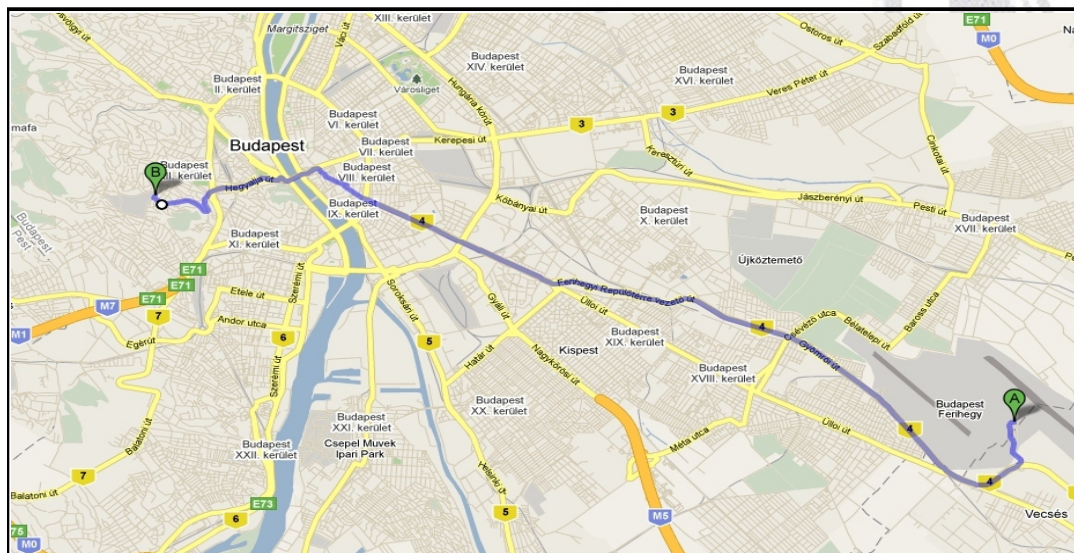

Walzer Hotel Budapest

Budapest Repülőtér Ferihegy II. Terminál Érkezés helyről autóval, Taxival vagy

Minibusszal - útvonalterv erre a helyre: Hotel Walzer 24,7 km körülbelül 36 perc

Autós útvonalterv erre a helyre: Hotel Walzer 24,7 km – körülbelül 36 perc
Ferihegy II. Terminál Érkezés

1. Haladjon tovább **nyugat** felé itt: **Ferihegy II. Terminál Érkezés, Ferihegy II. Terminál** irányába 450 m
2. Tovább a következőre: **Ferihegyi repülőtérre Vezető út** 550 m
3. A felhajtón át csatlakozzon rá erre: **Út száma: 4 / Ferihegyi repülőtérre Vezető út, Budapest** felé Út száma: 4 17,6 km
4. Tovább a következőre: **Üllői út** 550 m
5. A(z) **Üllői út** enyhén **jobbra** fordul, és in nentől úgy hívják, hogy **Szabó Ervin tér** 85 m
6. Forduljon **balra** itt: **Baross utca** 150 m
7. Haladjon tovább erre: **Kálvin tér** 60 m
8. Tovább a következőre: **Kecskeméti utca** 280 m
9. Tovább a következőre: **Károlyi Mihály utca** 260 m
10. Enyhén **balra** itt: **Ferenciek tere** 180 m
11. Tovább a következőre: **Szabad sajtó út** 130 m
12. Tovább a következőre: **Erzsébet híd** 500 m
13. Tovább a következőre: **Döbrentei tér** 170 m
14. Enyhén **balra** itt: **Hegyalja út (M1/M7/7)** irányába mutató jelek) 1,4 km
15. Enyhén **jobbra** ezen maradva: **Hegyalja út (Győr-Wien/M1/Balaton/M7/7)** irányába mutató jelek) 400 m
16. Enyhén **balra** ezen maradva: **Hegyalja út** 500 m
17. Enyhén **jobbra** ezen maradva: **Hegyalja út** 500 m
18. Enyhén **balra** ezen maradva: **Hegyalja út** 650 m
19. Forduljon **jobbra** itt: **Liptó utca** 250 m
20. Forduljon a(z) második útra **jobbra** a(z) **Németvölgyi út** útra A cél jobbra lesz 42 m